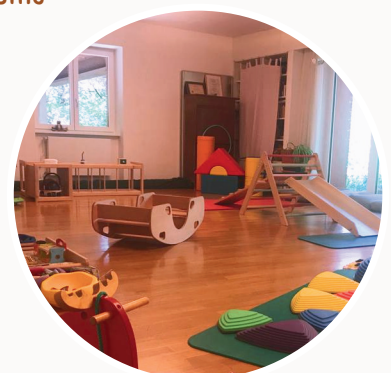

Michaela Lee, MA
*Sinnes- und
Bewegungsraum*

Robb- & Krabbelgruppe mit Spielen, Reimen & Liedern

zur Förderung der Sinnes- & Körperwahrnehmung, der motorischen Fähigkeiten, der Sprachentwicklung, eurer Bindung und des sozialen Miteinanders/Gruppenerlebnis

- Alter: ab ca. 6 Monaten
- Wann: Do/Fr 10:00 - 11:15 Uhr
- Wo: Wilhelm Grundmannstraße 16, 3170 Hainfeld
- Preis: 14€ oder 15€ pro Einheit (5er Block oder Einzeleinheit)

Sinnes- & Bewegungsgruppe mit Spielen, Reimen & Liedern

zur Förderung der Sinnes- & Körperwahrnehmung, der motorischen Fähigkeiten, der Sprachentwicklung, eurer Beziehung und des sozialen Miteinanders/Gruppenerlebnis

- Alter: ab ca. 1 Jahr
- Wann: Do 15:00 - 16:15 Uhr
- Wo: Wilhelm Grundmannstraße 16, 3170 Hainfeld
- Preis: 14€ oder 15€ pro Einheit (5er Block oder Einzeleinheit)